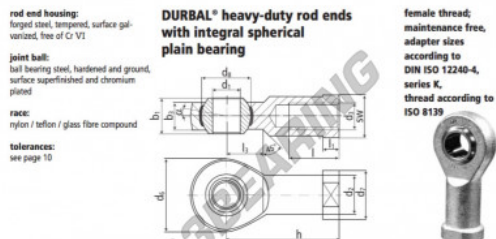

SI Stangkop

BEF16SO-21-502-DURBAL - BEF16SO-21-502-DURBAL

<https://www.123kogellager.be/kogellager-behuizing/stangkop/si/bef16so-21-502-durbal>

BEF16SO-21-502

order number		measurements [mm]										
type	type	d ₁	d ₂	d ₃	d ₄	d ₅	d ₆	d ₇	d ₈	b ₁	b ₂	b ₃
BEF 16 SO -21	-502	16	22,0	M 16 x 1,5	42	27	28,52	21	15,0			
measurements [mm]		weight										
type	h	l	l ₁	l ₂	SW	α ₁ ¹ [°]	α ₂ ² [°]	weight [kg]	basic load rating			
BEF 16 SO	64	28	8,0	22	22	15,5	8,5	0,233	22410	59600		

PRODUCTKENMERKEN

Merk	DURBAL
N° Ean13	3663952508177
Binnendiameter	16 mm
Buitendiameter	42 mm
Dikte	21 mm
Type	SI
Gewicht	233 g
Draad	Linkse draad
Smering	zonder
Verpakking	1

contact@123kogellager.be

CRT4 de Lesquin 60 Rue Du Haut De Sainghin 59273 Fretin FRANCE