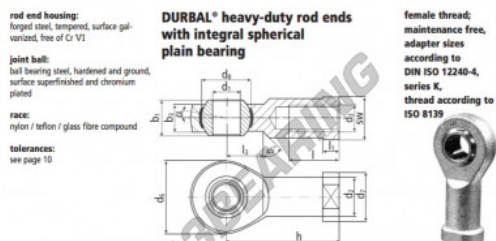

SI Stangkop

BEF20-20-501-DURBAL - BEF20-20-501-DURBAL

https://www.123kogellager.be/kogellager-behuizing/stangkop/si/bef20-20-501-durbal

BEF20-20-501

order number		measurements [mm]									
type	right thread	d1	d2	d3	d4	d5	d6	d7	d8	b1	b2
BEF 20	-20	-501	20	27,5	M 20 x 1,5	50	34	34,87	25	18,0	
measurements [mm]		weight		basic load rating							
type	h	l	l1	l2	l3	SW	α_1 [°]	α_2 [°]	[kg]	C [N]	C0 [N]
BEF 20	77	33	10,0	26	30		14,5	9,0	0,386	30805	82200

PRODUCTKENMERKEN

Merk	DURBAL
N° Ean13	3663952508207
Binnendiameter	20 mm
Buitendiameter	50 mm
Dikte	25 mm
Type	SI
Gewicht	386 g
Draad	Rechtse draad
Smering	zonder
Verpakking	1

contact@123kogellager.be

CRT4 de Lesquin 60 Rue Du Haut De Sainghin 59273 Fretin FRANCE