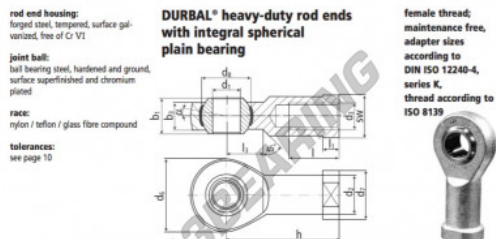

# SI Stangkop

### BEF20-20-502

order number		measurements [mm]											
type	right-hand thread	left-hand thread	d <sub>1</sub>	d <sub>2</sub>	d <sub>3</sub>	d <sub>4</sub>	d <sub>5</sub>	d <sub>6</sub>	d <sub>7</sub>	d <sub>8</sub>	b <sub>1</sub>	b <sub>2</sub>	b <sub>3</sub>
BEF 20	-20	-502	20	27,5	M 20 x 1,5	50	34	34,87	25	18,0			
		measurements [mm]											
type	h	l	l <sub>1</sub>	l <sub>2</sub>	SW	α <sub>1</sub> <sup>1</sup> [°]	α <sub>2</sub> <sup>2</sup> [°]	weight [kg]	basic load rating dyn. stat.				
BEF 20	77	33	10,0	26	30	14,5	9,0	0,386	30805	82200			

## PRODUCTKENMERKEN

Merk	DURBAL
N° Ean13	3663952508214
Binnendiameter	20 mm
Buitendiameter	50 mm
Dikte	25 mm
Type	SI
Gewicht	386 g
Draad	Linkse draad
Smering	zonder
Verpakking	1

[contact@123kogellager.be](mailto:contact@123kogellager.be)