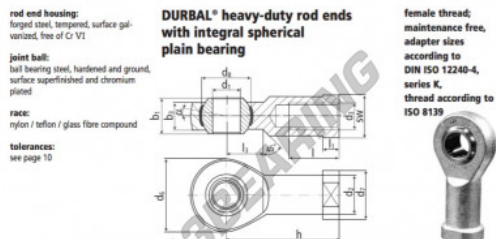

SI Stangkop

BEF22-20-502-DURBAL - BEF22-20-502-DURBAL

<https://www.123kogellager.be/kogellager-behuizing/stangkop/si/bef22-20-502-durbal>

BEF22-20-502

order number		measurements [mm]									
type	type	d1	d2	d3	d4	d5	d6	d7	d8	b1	b2
BEF 22	-20	-502	22	30,0	M 22 x 1,5	54	38	38,05	28	20,0	
measurements [mm]		weight									
type	h	l	l1	l2	SW	α_1 [°]	α_2 [°]	weight [kg]		basic load rating dyn. stat. [N]	
BEF 22	84	37	12,0	26	32	15,5	10,0	0,520		38230 95600	

PRODUCTKENMERKEN

Merk	DURBAL
N° Ean13	3663952508221
Binnendiameter	22 mm
Buitendiameter	54 mm
Dikte	28 mm
Type	SI
Gewicht	520 g
Draad	Linkse draad
Smering	zonder
Verpakking	1

contact@123kogellager.be

CRT4 de Lesquin 60 Rue Du Haut De Sainghin 59273 Fretin FRANCE