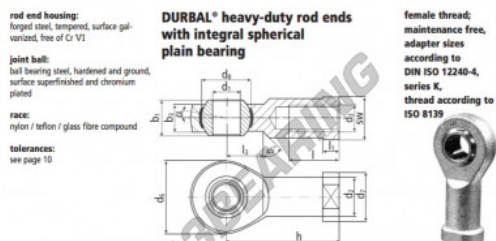

SI Stangkop

BEF22-20-501-DURBAL - BEF22-20-501-DURBAL

<https://www.123kogellager.be/kogellager-behuizing/stangkop/si/bef22-20-501-durbal>

BEF22-20-501

order number		measurements [mm]												
type	right thread	left thread	d ₁	d ₂	d ₃	d ₄	d ₅	d ₆	d ₇	d ₈	b ₁	b ₂	b ₃	
BEF 22	-20	-501	22	30,0	M 22 x 1,5	54	38	38,05	28	20,0				
measurements [mm]			weight		basic load rating		dyn.		stat.		C ₀		C ₁₀	
type	h	l	l ₁	l ₂	SW	α ₁ ¹	α ₂ ²	[kg]	[N]	[N]	[N]	[N]	[N]	[N]
BEF 22	84	37	12,0	26	32	15,5	10,0	0,520	38230	95600				

PRODUCTKENMERKEN

Merk	DURBAL
N° Ean13	3663952508238
Binnendiameter	22 mm
Buitendiameter	54 mm
Dikte	28 mm
Type	SI
Gewicht	520 g
Draad	Rechtse draad
Smering	zonder
Verpakking	1

contact@123kogellager.be

CRT4 de Lesquin 60 Rue Du Haut De Sainghin 59273 Fretin FRANCE