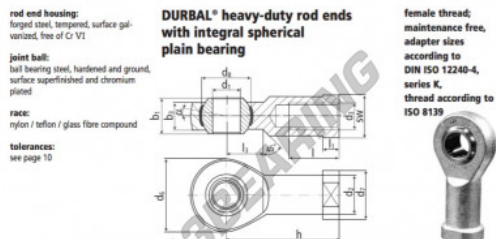

SI Stangkop

BEF25-20-502-DURBAL - BEF25-20-502-DURBAL

<https://www.123kogellager.be/kogellager-behuizing/stangkop/si/bef25-20-502-durbal>

BEF25-20-502

order number		measurements [mm]										weight		basic load rating	
type	type	d1	d2	d3	d4	d5	d6	d7	d8	b1	b2	[kg]	C	C0	
BEF 25	-20-502	25	33.5	M 24 x 2	60	42	42.80	31	22.0						
type	h	l	l1	l2	SW	α_1 [°]	α_2 [°]								
BEF 25	94	42	12.0	30	36	15,0	10,0	0,705				45350	118600		

PRODUCTKENMERKEN

Merk	DURBAL
N° Ean13	3663952508252
Binnendiameter	25 mm
Buitendiameter	60 mm
Dikte	31 mm
Type	SI
Gewicht	705 g
Draad	Linkse draad
Smering	zonder
Verpakking	1

contact@123kogellager.be

CRT4 de Lesquin 60 Rue Du Haut De Sainghin 59273 Fretin FRANCE