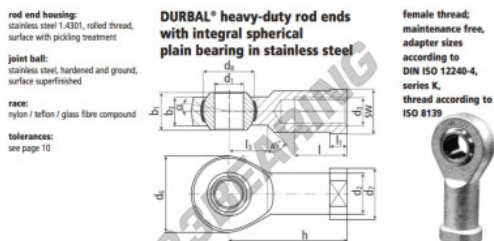

SI Stangkop

BEF16-60-501-DURBAL - BEF16-60-501-DURBAL

<https://www.123kogellager.be/kogellager-behuizing/stangkop/si/bef16-60-501-durbal>

BEF16-60-501

order number		measurements [mm]										
type	right hand thread	left hand thread	d ₁	d ₂	d ₃	d ₆	d ₇	d ₈	b ₁	b ₃		
BEF 16	-60	-501	16	22,0	M 16	42	27	28,52	21	15,0		
measurements [mm]			weight							basic load rating		
type	h	l	l ₁	l ₃	SW	α ₁ [°]	α ₂ [°]	β [°]	C [N]	C ₀ [N]		
BEF 16	64	28	8,0	22	22	15,5	8,5	0,233	13760	39700		

PRODUCTKENMERKEN

Merk	DURBAL
N° Ean13	3663952509518
Binnendiameter	16 mm
Binnendiameter	0.63" inch
Buitendiameter	42 mm
Buitendiameter	1.654" inch
Dikte	21 mm
Dikte	0.827" inch
Type	SI
Gewicht	233 g
Draad	Rechtse draad
Smering	zonder
Verpakking	1