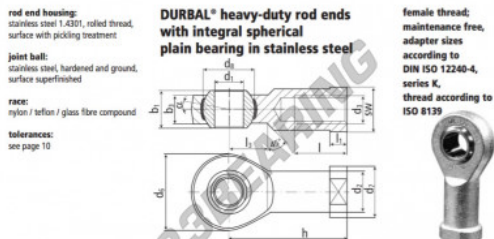

# SI Stangkop

### BEF20-60-501

order number		measurements [mm]									
type	right hand thread	left hand thread	d <sub>1</sub>	d <sub>2</sub>	d <sub>3</sub>	d <sub>6</sub>	d <sub>7</sub>	d <sub>8</sub>	b <sub>1</sub>	b <sub>3</sub>	
BEF 20	-60	-501	20	27,5	M 20 x 1,5	50	34	34,87	25	18,0	
measurements [mm]		weight							basic load rating		
type	h	l	l <sub>1</sub>	l <sub>3</sub>	SW	α <sub>1</sub> [°]	α <sub>2</sub> [°]	β [°]	C [N]	C <sub>0</sub> [N]	
BEF 20	77	33	10,0	26	30	14,5	9,0	0,386	18960	54800	

## PRODUCTKENMERKEN

Merk	DURBAL
N° Ean13	3663952509563
Binnendiameter	20 mm
Buitendiameter	50 mm
Dikte	25 mm
Type	SI
Gewicht	386 g
Draad	Rechtse draad
Smering	zonder
Verpakking	1

[contact@123kogellager.be](mailto:contact@123kogellager.be)