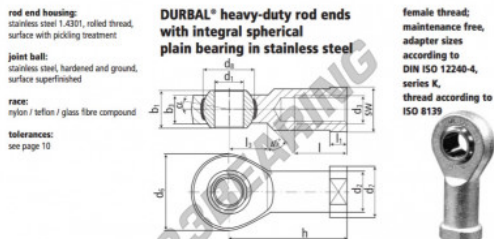

SI Stangkop

BEF20-60-502-DURBAL - BEF20-60-502-DURBAL

<https://www.123kogellager.be/kogellager-behuizing/stangkop/si/bef20-60-502-durbal>

BEF20-60-502

order number		measurements [mm]									
type	right hand thread	left hand thread	d ₁	d ₂	d ₃	d ₆	d ₇	d ₈	b ₁	b ₃	
BEF 20	-60	-502	20	27,5	M 20 x 1,5	50	34	34,87	25	18,0	
type		measurements [mm]							weight	basic load rating	
h	l	l ₁	l ₃	SW	α ₁ [°]	α ₂ [°]	β [°]	C	C ₀ [N]	stat. C ₀ [N]	
BEF 20	77	33	10,0	26	30	14,5	9,0	0,386	18960	54800	

PRODUCTKENMERKEN

Merk	DURBAL
N° Ean13	3663952509570
Binnendiameter	20 mm
Buitendiameter	50 mm
Dikte	25 mm
Type	SI
Gewicht	386 g
Draad	Linkse draad
Smering	zonder
Verpakking	1

contact@123kogellager.be

CRT4 de Lesquin 60 Rue Du Haut De Sainghin 59273 Fretin FRANCE