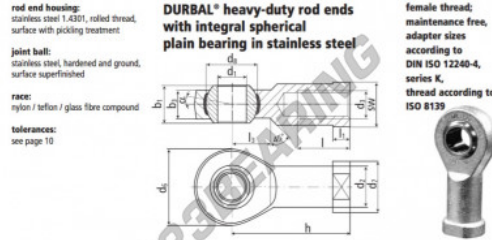

# SI Stangkop

### BEF22-60-501

order number		measurements [mm]									
type	right hand thread	left hand thread	d <sub>1</sub>	d <sub>2</sub>	d <sub>3</sub>	d <sub>6</sub>	d <sub>7</sub>	d <sub>8</sub>	b <sub>1</sub>	b <sub>3</sub>	
BEF 22	-60	-501	22	30,0	M 22 x 1,5	54	38	38,05	28	20,0	
measurements [mm]		weight		basic load rating							
type	h	l	l <sub>1</sub>	l <sub>3</sub>	SW	α <sub>1</sub> [°]	α <sub>2</sub> [°]	l [g]	C [N]	C <sub>0</sub> [N]	
BEF 22	84	37	12,0	26	32	15,5	10,0	0,520	23480	63600	

## PRODUCTKENMERKEN

Merk	DURBAL
N° Ean13	3663952509594
Binnendiameter	22 mm
Buitendiameter	54 mm
Dikte	28 mm
Type	SI
Gewicht	520 g
Draad	Rechtse draad
Smering	zonder
Verpakking	1

[contact@123kogellager.be](mailto:contact@123kogellager.be)