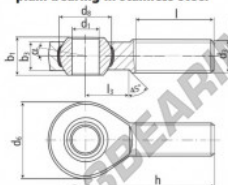

SA Stangkop

BEM30-60-502-DURBAL - BEM30-60-502-DURBAL

<https://www.123kogellager.be/kogellager-behuizing/stangkop/sa/bem30-60-502-durbal>

BEM30-60-502

**DURBAL® heavy-duty rod ends
with integral spherical
plain bearing in stainless steel**

race:
nylon / teflon / glass fibre compound

tolerances:
see page 10

order number	type	measurements [mm]	weight	basic load rating
BEM 30 -60 -502	SA	d₁ 30, d₂ M 30 x 2, d₃ 70, d₄ 50,75, b₁ 37, b₂ 25,0	1,015	C 33800, C₂ 97100

PRODUCTKENMERKEN

Merk	DURBAL
N° Ean13	3663952509891
Binnendiameter	30 mm
Buitendiameter	70 mm
Dikte	37 mm
Type	SA
Gewicht	1015 g
Draad	Linkse draad
Smering	zonder
Verpakking	1

contact@123kogellager.be

CRT4 de Lesquin 60 Rue Du Haut De Sainghin 59273 Fretin FRANCE