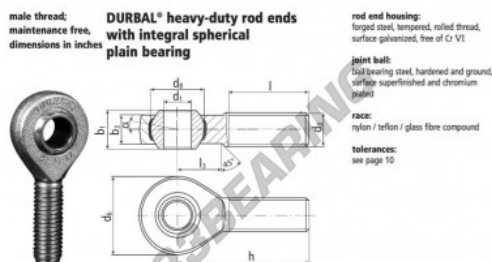

SA Stangkop

BEM1-1-20-501-DURBAL - BEM1-1-20-501-DURBAL

<https://www.123kogellager.be/kogellager-behuizing/stangkop/sa/bem1-1-20-501-durbal>

BEM1/1-20-501

order number		measurements [inches]							
type	right hand thread / left hand thread	d_1	d_2 class 2	d_3	d_4	l	h	b_1	b_2
BEM 1/1 -20	-501	1.000	1.0000-12 UNF	2.362	1.688	1.220	.866		
measurements [inches]		weight		basic load rating					
type	h	l	b_1 [g]	b_2 [g]	C_0 [N]	C_0 [lbf]			
BEM 1/1	3.720	2.244	1.200	15,5	10,0	0,562	45350	113380	

PRODUCTKENMERKEN

Merk	DURBAL
N° Ean13	3663952510491
Binnendiameter	25.4 mm
Buitendiameter	59.99 mm
Dikte	30.99 mm
Type	SA
Gewicht	562 g
Draad	Rechtse draad
Smering	zonder
Verpakking	1

contact@123kogellager.be