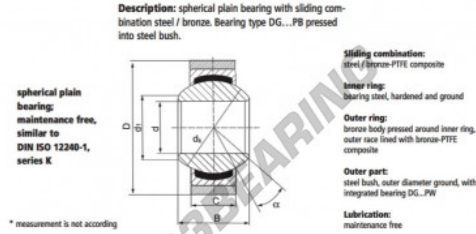

### S12-PW

order number	measurement [mm]			
type	D	B	C	d <sub>1</sub>
S 12 PW	12	16	12,00	15,4

type	D	measurement [mm]	d <sub>1</sub>	α [°]	load rating C <sub>0</sub> [N]	weight [kg]
S 12 PW	30°	22,2	13	67	0,080	

## PRODUCTKENMERKEN

Merk	DURBAL
N° Ean13	3663952510750
Binnendiameter	12 mm
Buitendiameter	30 mm
Dikte	12 mm
Type	GEEW
Gewicht	80 g
Draad	Rechtse draad
Smering	zonder
Verpakking	1

[contact@123kogellager.be](mailto:contact@123kogellager.be)