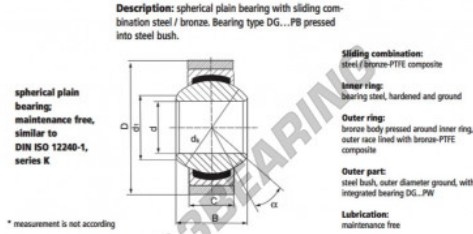

GEEW Stangkop S12-PW-DURBAL - S12-PW-DURBAL

<https://www.123kogellager.be/kogellager-behuizing/stangkop/geew/s12-pw-durbal>

S12-PW

order number	measurement [mm]			
type	B	C	d ₁	
S 12 PW	12	16	12,00	

type	D	measurement [mm]	α [°]	load rating C ₀ [N]	weight [kg]
S 12 PW	30*	22,2	13	67	0,080

PRODUCTKENMERKEN

Merk	DURBAL
N° Ean13	3663952510750
Binnendiameter	12 mm
Binnendiameter	0.472" inch
Buitendiameter	30 mm
Buitendiameter	1.181" inch
Dikte	12 mm
Dikte	0.472" inch
Type	GEEW
Gewicht	80 g
Draad	Rechtse draad
Smering	zonder
Verpakking	1