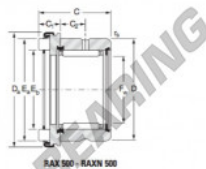

Naaldhulslager RAX515-NADELLA - RAX515-NADELLA

<https://www.123kogellager.be/kogellager-behuizing/naaldlager/naaldhulslager/rax515-nadella>

Combined bearings RAX 400 – RAX 500

Machine-tool
quality combined
bearings
RAXN 400,
RAXN 500
series

Shaft Ø mm	Designations		F _r mm	C mm	D mm	D ₁ mm	E ₁ mm	E ₂ mm	C ₁ mm	C ₂ mm	r ₁ mm
	RAX 400 series	RAX 500 series									
15		RAX515	15	20	24	28	16.8	24.9	6	6	0.35

Load Ratings kN				Speed Rating min ⁻¹	Weight kg	Inner ring	Thrust plate		Shaft Ø mm
Radial		Axial					Thin	Thick	
Dyn. C	Stat. C ₀	Dyn. C	Stat. C ₀						
9.66	12.6	14.0	34.0	11500	0.036	JR 12x15x16	CP 15 28	CP 2 15 28	15

PRODUCTKENMERKEN

Merk	NADELLA
N° Ean13	3663952529707
Binnendiameter	15 mm
Buitendiameter	24 mm
Dikte	20 mm
Gewicht	36 g
Verpakking	1

contact@123kogellager.be

CRT4 de Lesquin 60 Rue Du Haut De Sainghin 59273 Fretin FRANCE