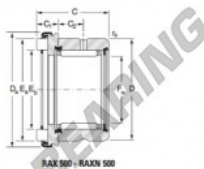

| Shaft Ø mm | Designations | | F _r mm | C mm | D mm | D ₁ mm | E ₁ mm | E ₂ mm | C ₁ mm | C ₂ mm | r ₁ mm |
|------------------|-------------------|-------------------|----------------------|---------|---------|----------------------|----------------------|----------------------|----------------------|----------------------|-------------------|
| | RAX 400 series | RAX 500 series | | | | | | | | | |
| 25 | | RAX525 | 25 | 26 | 37 | 42 | 27.7 | 37.4 | 8 | 9 | 0.85 |

| Load Ratings kN | | | | Speed Rating min ⁻¹ | Weight kg | Inner ring | Thrust plate | | Shaft Ø mm |
|-----------------|----------------------|--------|----------------------|--------------------------------------|--------------|---------------|--------------|------------|------------------|
| Radial | | Axial | | | | | Thin | Thick | |
| Dyn. C | Stat. C ₀ | Dyn. C | Stat. C ₀ | | | | | | |
| 15.1 | 26.2 | 25.5 | 70.0 | 7500 | 0.105 | JR 20x25x20 | CP 25 42 | CP 3 25 42 | 25 |

PRODUCTKENMERKEN

| | |
|----------------|----------------|
| Merk | NADELLA |
| N° Ean13 | 3663952529738 |
| Binnendiameter | 25 mm |
| Buitendiameter | 37 mm |
| Dikte | 26 mm |
| Gewicht | 105 g |
| Verpakking | 1 |
| Standaard | Geen standaard |