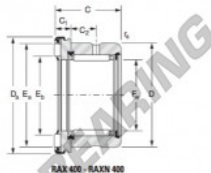

Shaft Ø mm	Designations		F _r mm	C mm	D mm	D ₁ mm	E ₁ mm	E ₂ mm	C ₁ mm	C ₂ mm	r ₁ mm
	RAX 400 series	RAX 500 series									
50	RAX 450		50	27	62	70	53.3	65.7	6	11	1.3

Load Ratings kN				Speed Rating min ⁻¹	Weight kg	Inner ring	Thrust plate		Shaft Ø mm
Radial	Axial		Thin				Thick		
Dyn. C	Stat. C ₀	Dyn. C	Stat. C ₀						
30.2	66.5	22.5	118.0	4000	0.205	JR 40x50x25	CP 90 70	CP 3 90 70	50

PRODUCTKENMERKEN

Merk	NADELLA
N° Ean13	3663952529813
Binnendiameter	50 mm
Buitendiameter	62 mm
Dikte	27 mm
Gewicht	205 g
Verpakking	1

contact@123kogellager.be

CRT4 de Lesquin 60 Rue Du Haut De Sainghin 59273 Fretin FRANCE