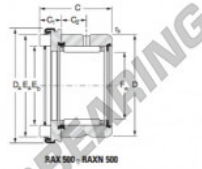

### Combined bearings RAX 400 – RAX 500

Machine-tool  
quality combined  
bearings  
RAXN 400,  
RAXN 500  
series

Shaft Ø mm	Designations		F <sub>r</sub> mm	C mm	D mm	D <sub>1</sub> mm	E <sub>1</sub> mm	E <sub>2</sub> mm	C <sub>1</sub> mm	C <sub>2</sub> mm	r <sub>1</sub> mm
	RAX 400 series	RAX 500 series									
60		RAX560	60	32	72	85.4	63.5	79.5	11	11	1.3

Load Ratings kN				Speed Rating min <sup>-1</sup>	Weight kg	Inner ring	Thrust plate		Shaft Ø mm
Radial		Axial					Thin	Thick	
Dyn. C	Stat. C <sub>0</sub>	Dyn. C	Stat. C <sub>0</sub>						
31.9	78.1	71.0	255.0	3500	0.327	JR 55x60x25	CP 60 65	CP 4 60 65	60

## PRODUCTKENMERKEN

Merk	NADELLA
N° Ean13	3663952529844
Binnendiameter	60 mm
Binnendiameter	2.362" inch
Buitendiameter	72 mm
Buitendiameter	2.835" inch
Dikte	32 mm
Dikte	1.26" inch
Gewicht	327 g
Verpakking	1
Standaard	Geen standaard