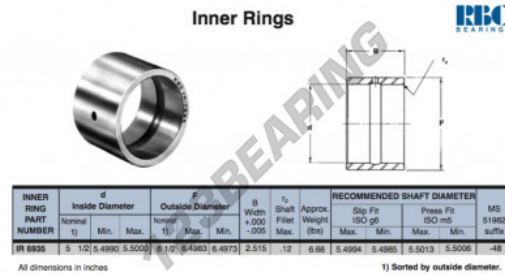

## PRODUCTKENMERKEN

Merk	RBC
N° Ean13	3663952533377
Binnendiameter	139.7 mm
Buitendiameter	165.1 mm
Dikte	63.881 mm
Type	IR
Gewicht	3030 g
Verpakking	1

[contact@123kogellager.be](mailto:contact@123kogellager.be)