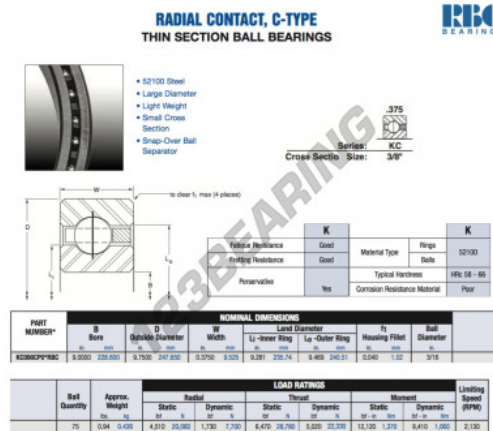

## Kogellager enkele rij KC090-CP0-RBC - KC090-CP0-RBC

<https://www.123kogellager.be/kogellager-behuizing/kogellager/enkele-rij/kc090-cp0-rbc>

## PRODUCTKENMERKEN

Merk	RBC
N° Ean13	3663952534558
Binnendiameter	228.6 mm
Buitendiameter	247.65 mm
Dikte	9.525 mm
Gewicht	426 g
Verpakking	1

[contact@123kogellager.be](mailto:contact@123kogellager.be)