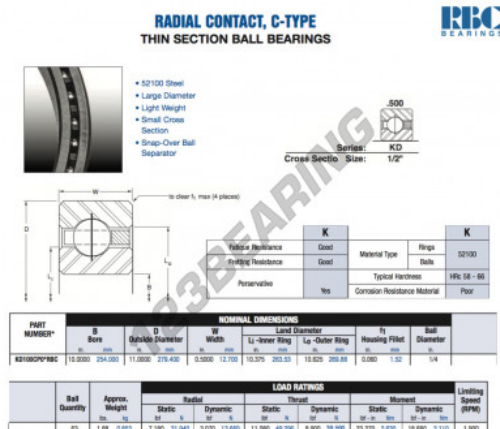

Kogellager enkele rij KD100-CP0-RBC - KD100-CP0-RBC

<https://www.123kogellager.be/kogellager-behuizing/kogellager/enkele-rij/kd100-cp0-rbc>

PRODUCTKENMERKEN

Merk	RBC
N° Ean13	3663952534626
Binnendiameter	254 mm
Binnendiameter	10" inch
Buitendiameter	279.4 mm
Buitendiameter	11" inch
Dikte	12.7 mm
Dikte	1/2" inch
Gewicht	853 g
Verpakking	1