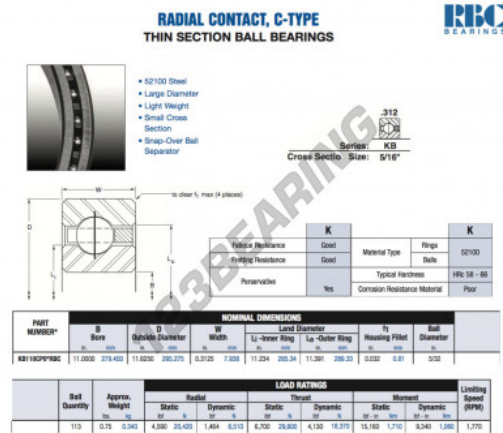

Kogellager enkele rij KB110-CP0-RBC - KB110-CP0-RBC

<https://www.123kogellager.be/kogellager-behuizing/kogellager/enkele-rij/kb110-cp0-rbc>

PRODUCTKENMERKEN

Merk	RBC
N° Ean13	3663952534664
Binnendiameter	279.4 mm
Buitendiameter	295.275 mm
Dikte	7.938 mm
Gewicht	340 g
Verpakking	1