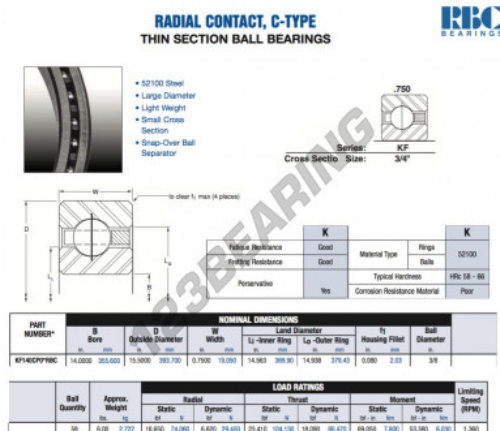

Kogellager enkele rij KF140-CP0-RBC - KF140-CP0-RBC

<https://www.123kogellager.be/kogellager-behuizing/kogellager/enkele-rij/kf140-cp0-rbc>

PRODUCTKENMERKEN

Merk	RBC
N° Ean13	3663952534817
Binnendiameter	355.6 mm
Buitendiameter	393.7 mm
Dikte	19.05 mm
Gewicht	2722 g
Verpakking	1