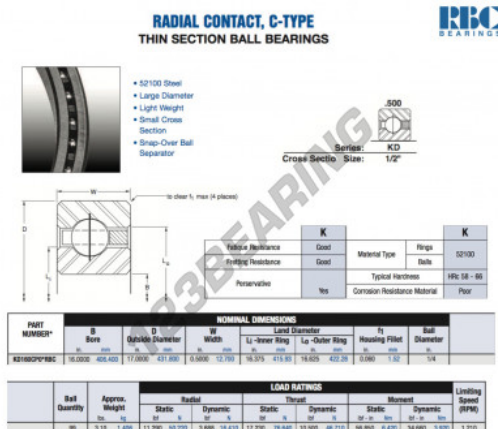

Kogellager enkele rij KD160-CP0-RBC - KD160-CP0-RBC

<https://www.123kogellager.be/kogellager-behuizing/kogellager/enkele-rij/kd160-cp0-rbc>

PRODUCTKENMERKEN

Merk	RBC
N° Ean13	3663952534855
Binnendiameter	406.4 mm
Buitendiameter	431.8 mm
Dikte	12.7 mm
Gewicht	1406 g
Verpakking	1