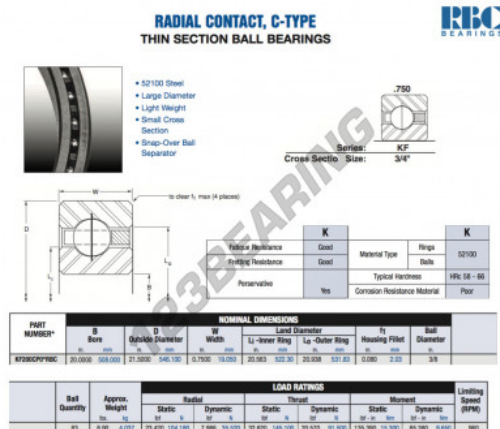

Kogellager enkele rij KF200-CP0-RBC - KF200-CP0-RBC

<https://www.123kogellager.be/kogellager-behuizing/kogellager/enkele-rij/kf200-cp0-rbc>

PRODUCTKENMERKEN

Merk	RBC
N° Ean13	3663952534961
Binnendiameter	508 mm
Binnendiameter	20" inch
Buitendiameter	546.1 mm
Buitendiameter	21 1/2" inch
Dikte	19.05 mm
Dikte	3/4" inch
Gewicht	4037 g
Verpakking	1