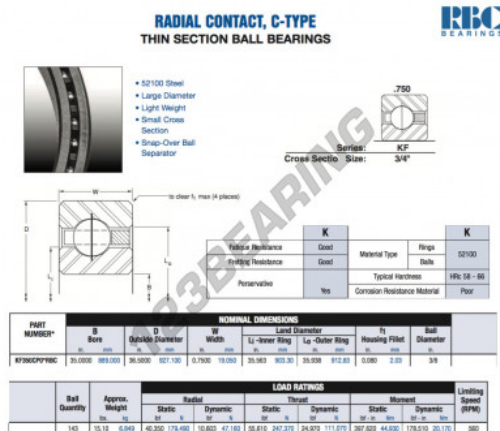

Kogellager enkele rij KF350-CP0-RBC - KF350-CP0-RBC

<https://www.123kogellager.be/kogellager-behuizing/kogellager/enkele-rij/kf350-cp0-rbc>

PRODUCTKENMERKEN

Merk	RBC
N° Ean13	3663952535067
Binnendiameter	889 mm
Buitendiameter	927.1 mm
Dikte	19.05 mm
Gewicht	6849 g
Verpakking	1