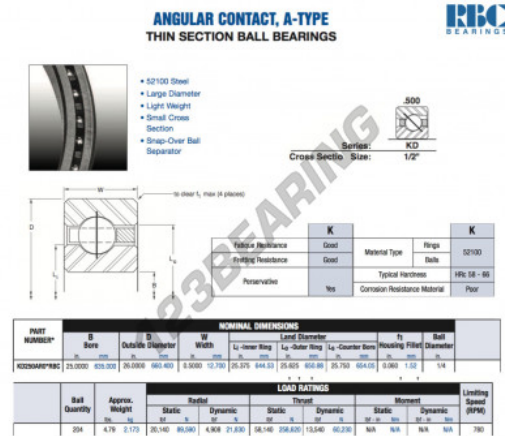

## Kogellager enkele rij KD250-AR0-RBC - KD250-AR0-RBC

<https://www.123kogellager.be/kogellager-behuizing/kogellager/enkele-rij/kd250-ar0-rbc>

### PRODUCTKENMERKEN

Merk	RBC
N° Ean13	3663952536330
Binnendiameter	635 mm
Buitendiameter	660.4 mm
Dikte	12.7 mm
Gewicht	2173 g
Verpakking	1

[contact@123kogellager.be](mailto:contact@123kogellager.be)

CRT4 de Lesquin 60 Rue Du Haut De Sainghin 59273 Fretin FRANCE