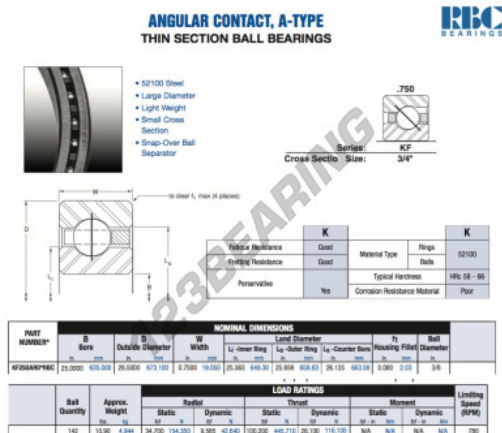

Kogellager enkele rij KF250-AR0-RBC - KF250-AR0-RBC

<https://www.123kogellager.be/kogellager-behuizing/kogellager/enkele-rij/kf250-ar0-rbc>

PRODUCTKENMERKEN

Merk	RBC
N° Ean13	3663952536347
Binnendiameter	635 mm
Binnendiameter	25" inch
Buitendiameter	673.1 mm
Buitendiameter	26 1/2" inch
Dikte	19.05 mm
Dikte	3/4" inch
Gewicht	4944 g
Verpakking	1