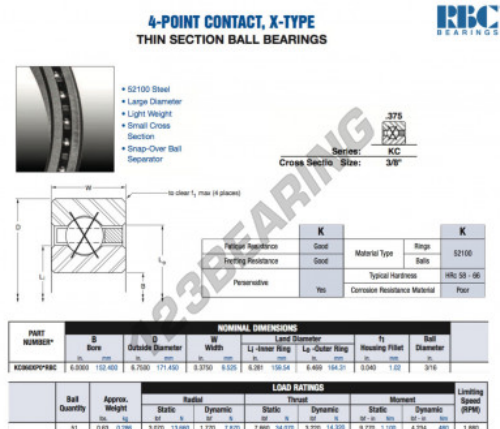

Kogellager enkele rij KC060-XP0-RBC - KC060-XP0-RBC

<https://www.123kogellager.be/kogellager-behuizing/kogellager/enkele-rij/kc060-xp0-rbc>

PRODUCTKENMERKEN

Merk	RBC
N° Ean13	3663952536941
Binnendiameter	152.4 mm
Binnendiameter	6" inch
Buitendiameter	171.45 mm
Buitendiameter	6 3/4" inch
Dikte	9.525 mm
Dikte	3/8" inch
Gewicht	286 g
Verpakking	1