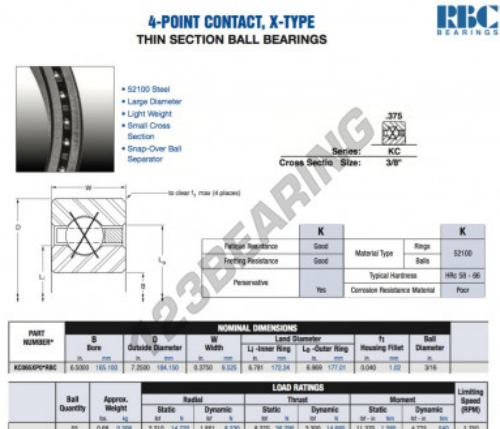

Kogellager enkele rij KC065-XP0-RBC - KC065-XP0-RBC

<https://www.123kogellager.be/kogellager-behuizing/kogellager/enkele-rij/kc065-xp0-rbc>

PRODUCTKENMERKEN

Merk	RBC
N° Ean13	3663952536996
Binnendiameter	165.1 mm
Binnendiameter	6 1/2" inch
Buitendiameter	184.15 mm
Buitendiameter	7 1/4" inch
Dikte	9.525 mm
Dikte	3/8" inch
Gewicht	308 g
Verpakking	1