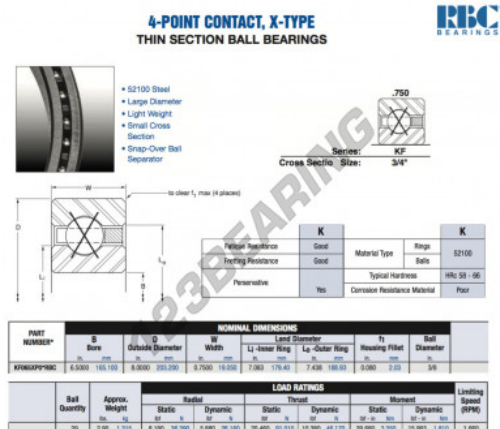

Kogellager enkele rij KF065-XP0-RBC - KF065-XP0-RBC

<https://www.123kogellager.be/kogellager-behuizing/kogellager/enkele-rij/kf065-xp0-rbc>

PRODUCTKENMERKEN

Merk	RBC
N° Ean13	3663952537016
Binnendiameter	165.1 mm
Binnendiameter	6 1/2" inch
Buitendiameter	203.2 mm
Buitendiameter	8" inch
Dikte	19.05 mm
Dikte	3/4" inch
Gewicht	1315 g
Verpakking	1