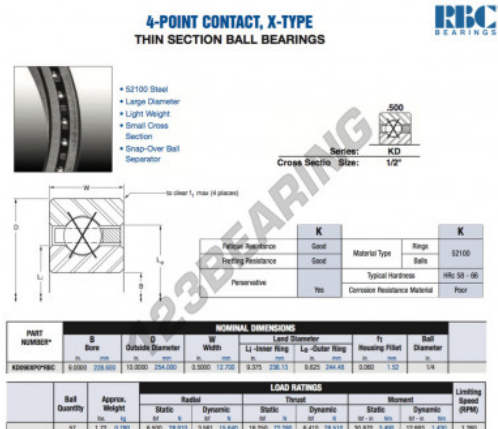

Kogellager enkele rij KD090-XP0-RBC - KD090-XP0-RBC

<https://www.123kogellager.be/kogellager-behuizing/kogellager/enkele-rij/kd090-xp0-rbc>

PRODUCTKENMERKEN

Merk	RBC
N° Ean13	3663952537245
Binnendiameter	228.6 mm
Binnendiameter	9" inch
Buitendiameter	254 mm
Buitendiameter	10" inch
Dikte	12.7 mm
Dikte	1/2" inch
Gewicht	780 g
Verpakking	1