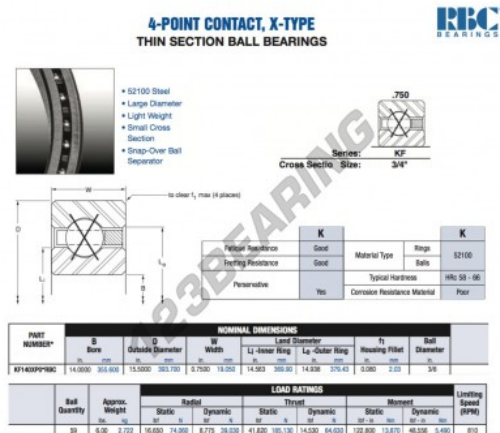

Kogellager enkele rij KF140-XP0-RBC - KF140-XP0-RBC

<https://www.123kogellager.be/kogellager-behuizing/kogellager/enkele-rij/kf140-xp0-rbc>

PRODUCTKENMERKEN

Merk	RBC
N° Ean13	3663952537481
Binnendiameter	355.6 mm
Buitendiameter	393.7 mm
Dikte	19.05 mm
Gewicht	2722 g
Verpakking	1