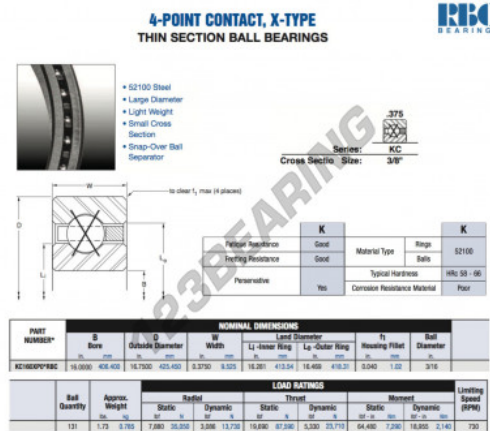

Kogellager enkele rij KC160-XP0-RBC - KC160-XP0-RBC

<https://www.123kogellager.be/kogellager-behuizing/kogellager/enkele-rij/kc160-xp0-rbc>

PRODUCTKENMERKEN

| | |
|----------------|---------------|
| Merk | RBC |
| N° Ean13 | 3663952537511 |
| Binnendiameter | 406.4 mm |
| Buitendiameter | 425.45 mm |
| Dikte | 9.525 mm |
| Gewicht | 785 g |
| Verpakking | 1 |