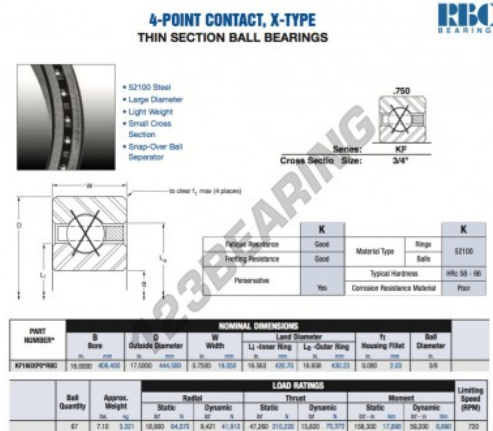

Kogellager enkele rij KF160-XP0-RBC - KF160-XP0-RBC

<https://www.123kogellager.be/kogellager-behuizing/kogellager/enkele-rij/kf160-xp0-rbc>

PRODUCTKENMERKEN

Merk	RBC
N° Ean13	3663952537535
Binnendiameter	406.4 mm
Buitendiameter	444.5 mm
Dikte	19.05 mm
Gewicht	3221 g
Verpakking	1