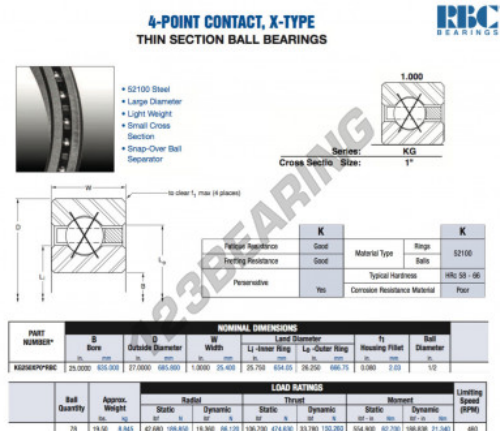

## PRODUCTKENMERKEN

Merk	RBC
N° Ean13	3663952537689
Binnendiameter	635 mm
Buitendiameter	685.8 mm
Dikte	25.4 mm
Gewicht	8845 g
Verpakking	1

[contact@123kogellager.be](mailto:contact@123kogellager.be)

CRT4 de Lesquin 60 Rue Du Haut De Sainghin 59273 Fretin FRANCE