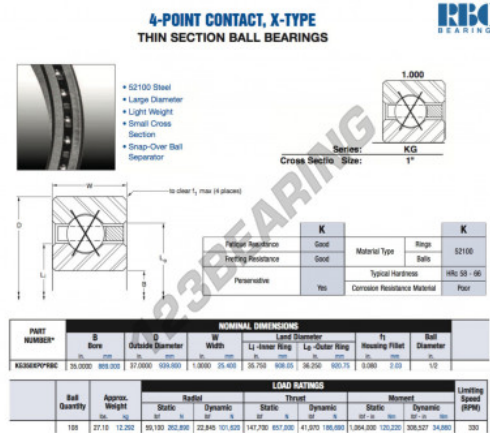

Kogellager enkele rij KG350-XP0-RBC - KG350-XP0-RBC

<https://www.123kogellager.be/kogellager-behuizing/kogellager/enkele-rij/kg350-xp0-rbc>

PRODUCTKENMERKEN

Merk	RBC
N° Ean13	3663952537740
Binnendiameter	889 mm
Buitendiameter	939.8 mm
Dikte	25.4 mm
Gewicht	12292 g
Verpakking	1