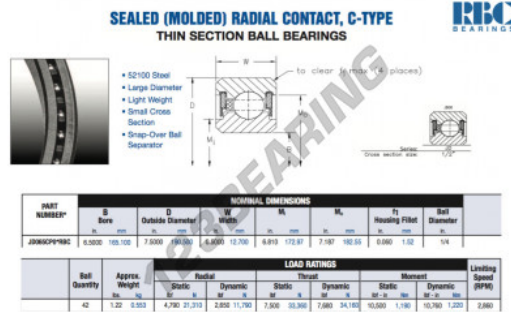

Kogellager enkele rij JD065-CP0-RBC - JD065-CP0-RBC

<https://www.123kogellager.be/kogellager-behuizing/kogellager/enkele-rij/jd065-cp0-rbc>

PRODUCTKENMERKEN

Merk	RBC
N° Ean13	3663952538297
Binnendiameter	165.1 mm
Buitendiameter	190.5 mm
Dikte	12.7 mm
Gewicht	553 g
Verpakking	1