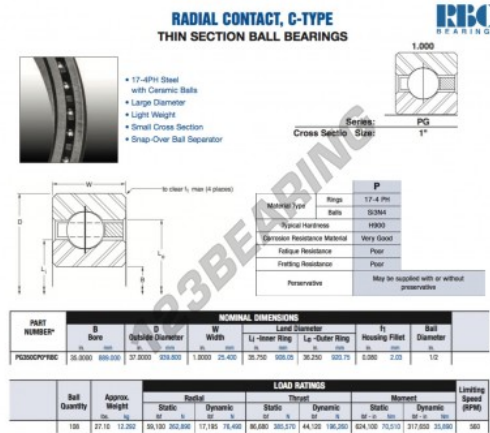

Kogellager enkele rij PG350-CP0-RBC - PG350-CP0-RBC

<https://www.123kogellager.be/kogellager-behuizing/kogellager/enkele-rij/pg350-cp0-rbc>

PRODUCTKENMERKEN

Merk	RBC
N° Ean13	3663952544120
Binnendiameter	889 mm
Buitendiameter	939.8 mm
Dikte	25.4 mm
Gewicht	12292 g
Verpakking	1