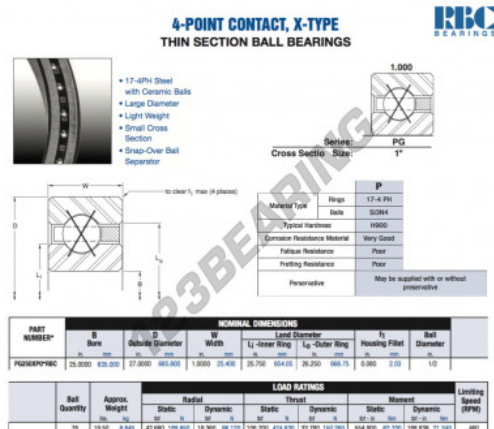

## Kogellager enkele rij PG250-XP0-RBC - PG250-XP0-RBC

<https://www.123kogellager.be/kogellager-behuizing/kogellager/enkele-rij/pg250-xp0-rbc>

### PRODUCTKENMERKEN

|                |               |
|----------------|---------------|
| Merk           | RBC           |
| N° Ean13       | 3663952546759 |
| Binnendiameter | 635 mm        |
| Buitendiameter | 685.8 mm      |
| Dikte          | 25.4 mm       |
| Gewicht        | 8845 g        |
| Verpakking     | 1             |