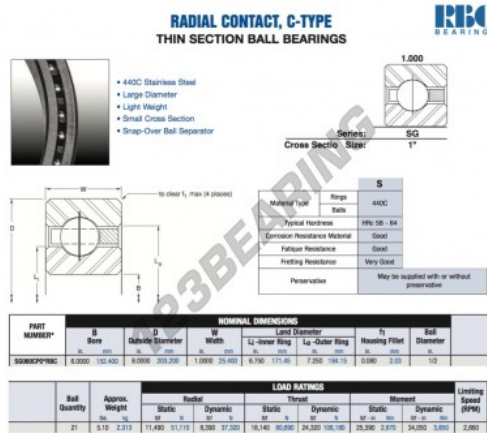

Kogellager enkele rij SG060-CP0-RBC - SG060-CP0-RBC

<https://www.123kogellager.be/kogellager-behuizing/kogellager/enkele-rij/sg060-cp0-rbc>

PRODUCTKENMERKEN

Merk	RBC
N° Ean13	3663952547367
Binnendiameter	152.4 mm
Buitendiameter	203.2 mm
Dikte	25.4 mm
Gewicht	2313 g
Verpakking	1