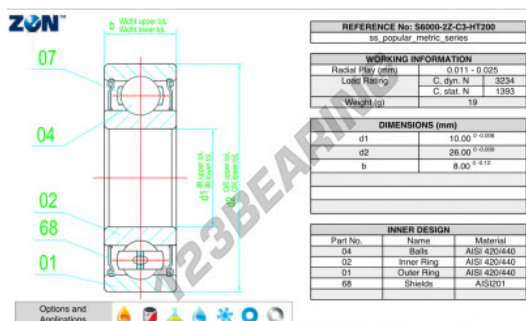

Kogellager enkele rij S6000-ZZ-C3-HT200-ZEN - S6000-ZZ-C3-HT200-ZEN

<https://www.123kogellager.be/kogellager-behuizing/kogellager/enkele-rij/s6000-zz-c3-ht200-zen>

PRODUCTKENMERKEN

Merk	ZEN
N° Ean13	3616060486592
Binnendiameter	10 mm
Waterdicht maken	Flens aan beide zijden
Buitendiameter	26 mm
Dikte	8 mm
Dynamische belasting	3.234 kN
Statische belasting	1.393 kN
Verpakking	1