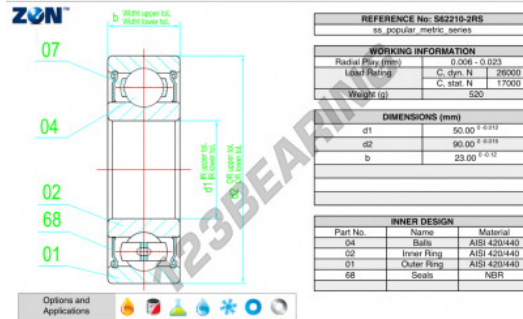

## PRODUCTKENMERKEN

Merk	ZEN
N° Ean13	3616060488879
Binnendiameter	50 mm
Binnendiameter	1.969" inch
Waterdicht maken	Dubbelzijdige afdichting
Buitendiameter	90 mm
Buitendiameter	3.543" inch
Dikte	23 mm
Dikte	0.906" inch
Dynamische belasting	26 kN
Statische belasting	17 kN
Verpakking	1