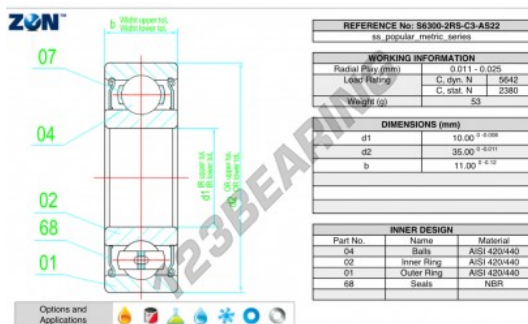

Kogellager enkele rij S6300-2RS-C3-AS22-ZEN - S6300-2RS-C3-AS22-ZEN

<https://www.123kogellager.be/kogellager-behuizing/kogellager/enkele-rij/s6300-2rs-c3-as22-zen>

PRODUCTKENMERKEN

Merk	ZEN
N° Ean13	3616060489166
Binnendiameter	10 mm
Waterdicht maken	Dubbelzijdige afdichting
Buitendiameter	35 mm
Dikte	11 mm
Dynamische belasting	5.642 kN
Statische belasting	2.38 kN
Verpakking	1