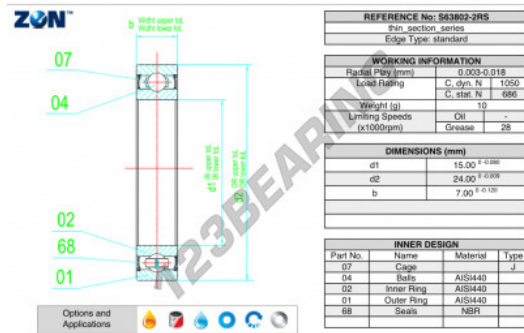

Kogellager enkele rij S63802-2RS-ZEN - S63802-2RS-ZEN

<https://www.123kogellager.be/kogellager-behuizing/kogellager/enkele-rij/s63802-2rs-zen>

PRODUCTKENMERKEN

Merk	ZEN
N° Ean13	3616060489548
Binnendiameter	15 mm
Waterdicht maken	-
Buitendiameter	24 mm
Dikte	7 mm
Gewicht	9 g
Dynamische belasting	1 kN
Verpakking	-