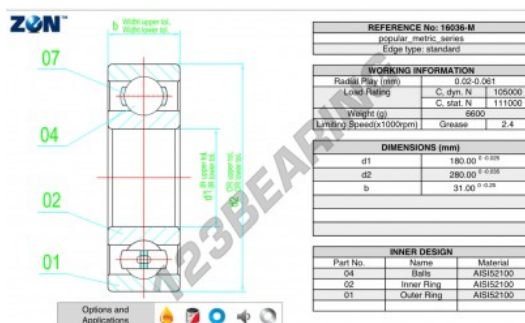

### PRODUCTKENMERKEN

Merk	ZEN
N° Ean13	3616060492982
Binnendiameter	180 mm
Buitendiameter	280 mm
Dikte	31 mm
Grenstoerental	2400 rpm
Dynamische belasting	105 kN
Statische belasting	111 kN
Verpakking	1

[contact@123kogellager.be](mailto:contact@123kogellager.be)