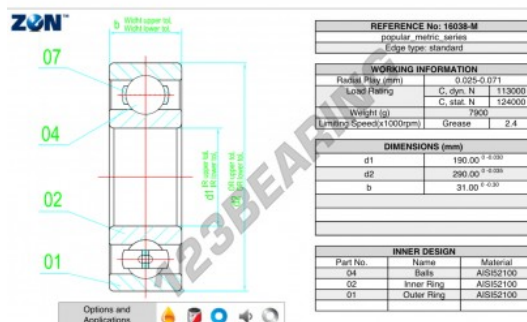

Kogellager enkele rij 16038-M-ZEN - 16038-M-ZEN

<https://www.123kogellager.be/kogellager-behuizing/kogellager/enkele-rij/16038-m-zen>

PRODUCTKENMERKEN

Merk	ZEN
N° Ean13	3616060492999
Binnendiameter	190 mm
Binnendiameter	7.48" inch
Buitendiameter	290 mm
Buitendiameter	11.417" inch
Dikte	31 mm
Dikte	1.22" inch
Grenstoerental	2400 rpm
Dynamische belasting	113 kN
Statische belasting	124 kN
Verpakking	1