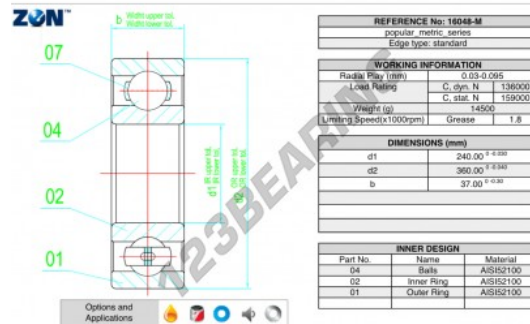

Kogellager enkele rij 16048-M-ZEN - 16048-M-ZEN

<https://www.123kogellager.be/kogellager-behuizing/kogellager/enkele-rij/16048-m-zen>

PRODUCTKENMERKEN

Merk	ZEN
N° Ean13	3616060493057
Binnendiameter	240 mm
Buitendiameter	360 mm
Dikte	37 mm
Grenstoerental	1800 rpm
Dynamische belasting	136 kN
Statische belasting	159 kN
Verpakking	1