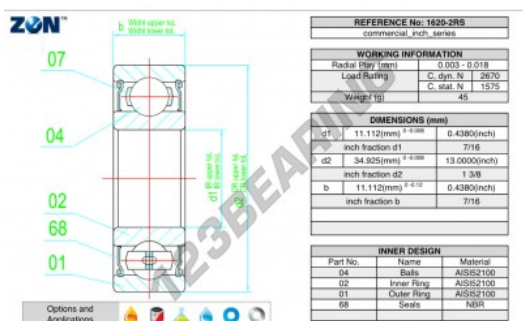

## Kogellager enkele rij 1620-2RS-ZEN - 1620-2RS-ZEN

<https://www.123kogellager.be/kogellager-behuizing/kogellager/enkele-rij/1620-2rs-zen>

## PRODUCTKENMERKEN

Merk	ZEN
N° Ean13	3616060493231
Binnendiameter	11.1 mm
Waterdicht maken	Dubbelzijdige afdichting
Buitendiameter	34.9 mm
Dikte	11.1 mm
Gewicht	53 g
Dynamische belasting	2.67 kN
Statische belasting	1.575 kN
Verpakking	1