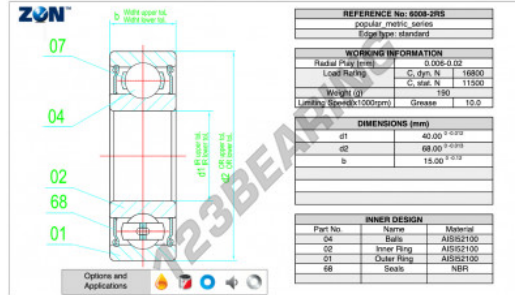

Kogellager enkele rij 6008-2RS-CS-ZEN - 6008-2RS-CS-ZEN

<https://www.123kogellager.be/kogellager-behuizing/kogellager/enkele-rij/6008-2rs-cs-zen>

PRODUCTKENMERKEN

Merk	ZEN
N° Ean13	3616060494634
Binnendiameter	40 mm
Binnendiameter	1.575" inch
Waterdicht maken	Dubbelzijdige afdichting
Buitendiameter	68 mm
Buitendiameter	2.677" inch
Dikte	15 mm
Dikte	0.591" inch
Gewicht	187 g
Verpakking	1