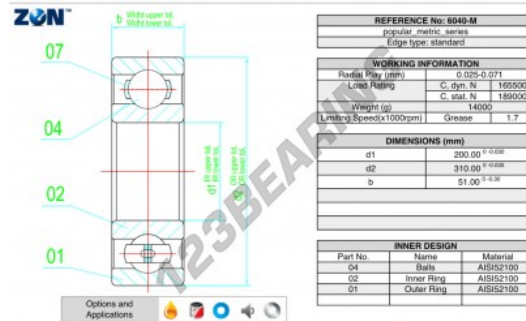

Kogellager enkele rij 6040-M-ZEN - 6040-M-ZEN

<https://www.123kogellager.be/kogellager-behuizing/kogellager/enkele-rij/6040-m-zen>

PRODUCTKENMERKEN

Merk	ZEN
N° Ean13	3616060495143
Binnendiameter	200 mm
Buitendiameter	310 mm
Dikte	51 mm
Grenstoerental	1700 rpm
Dynamische belasting	165 kN
Statische belasting	189 kN
Verpakking	1